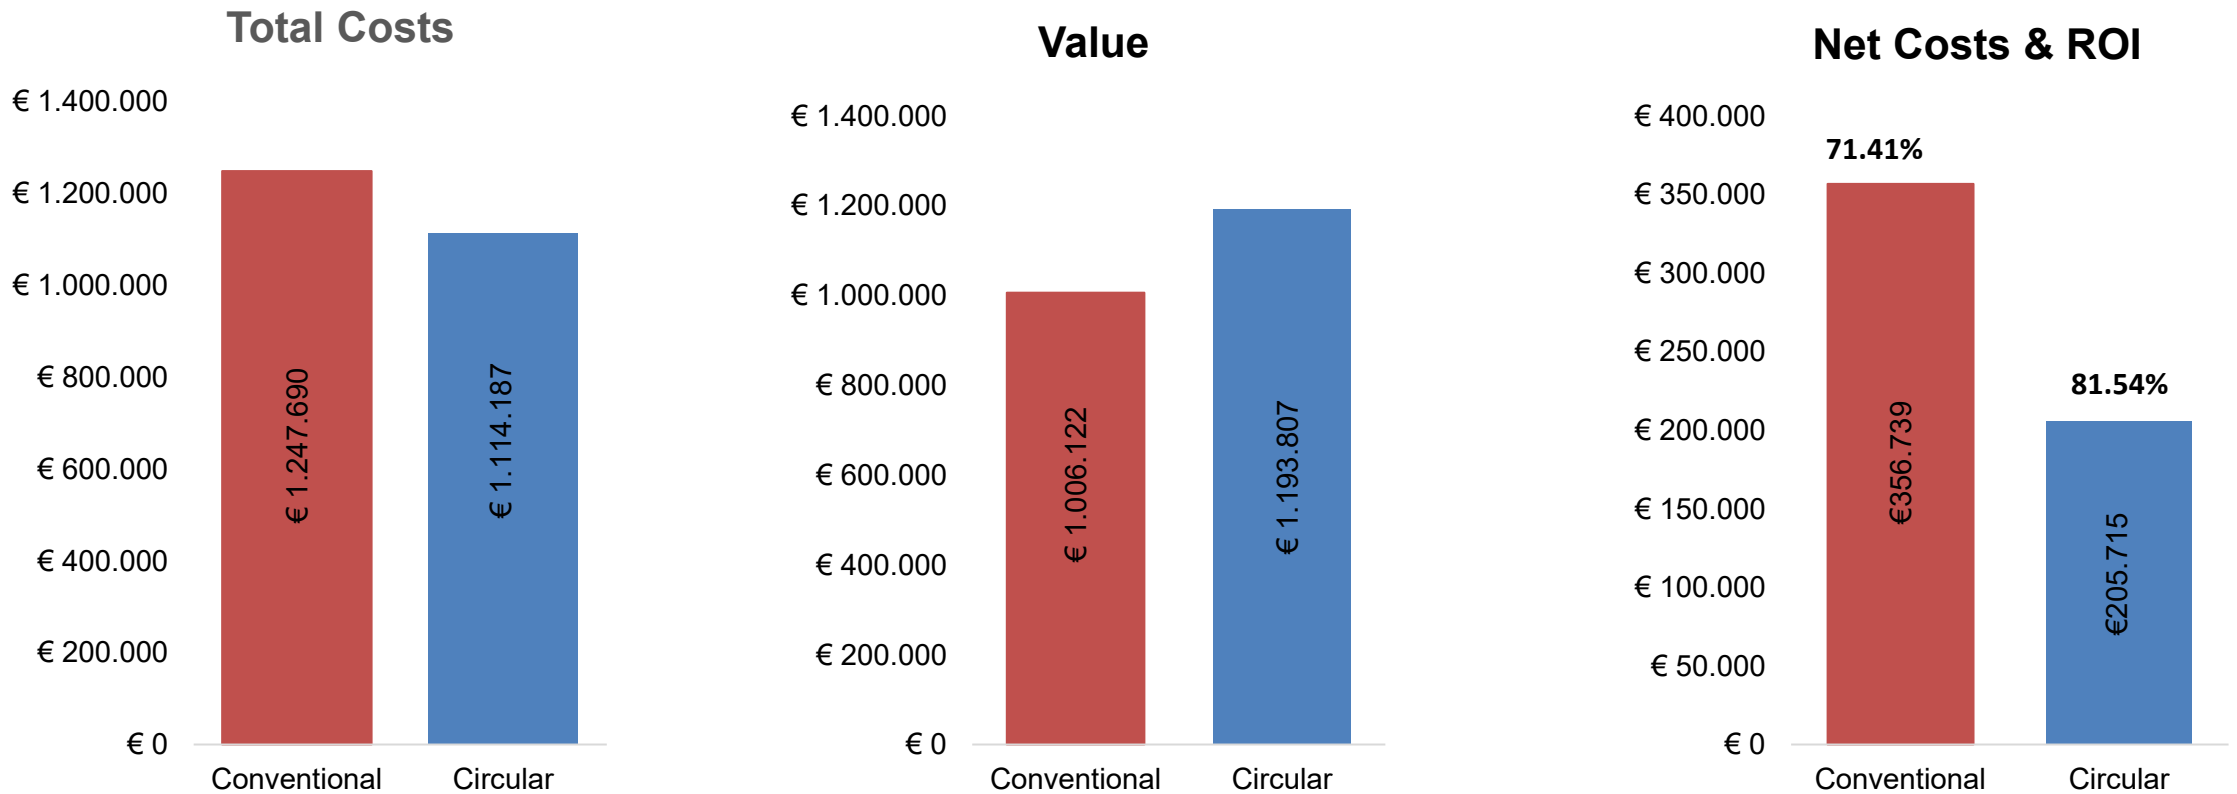

Renovatie Vlampijpateliers