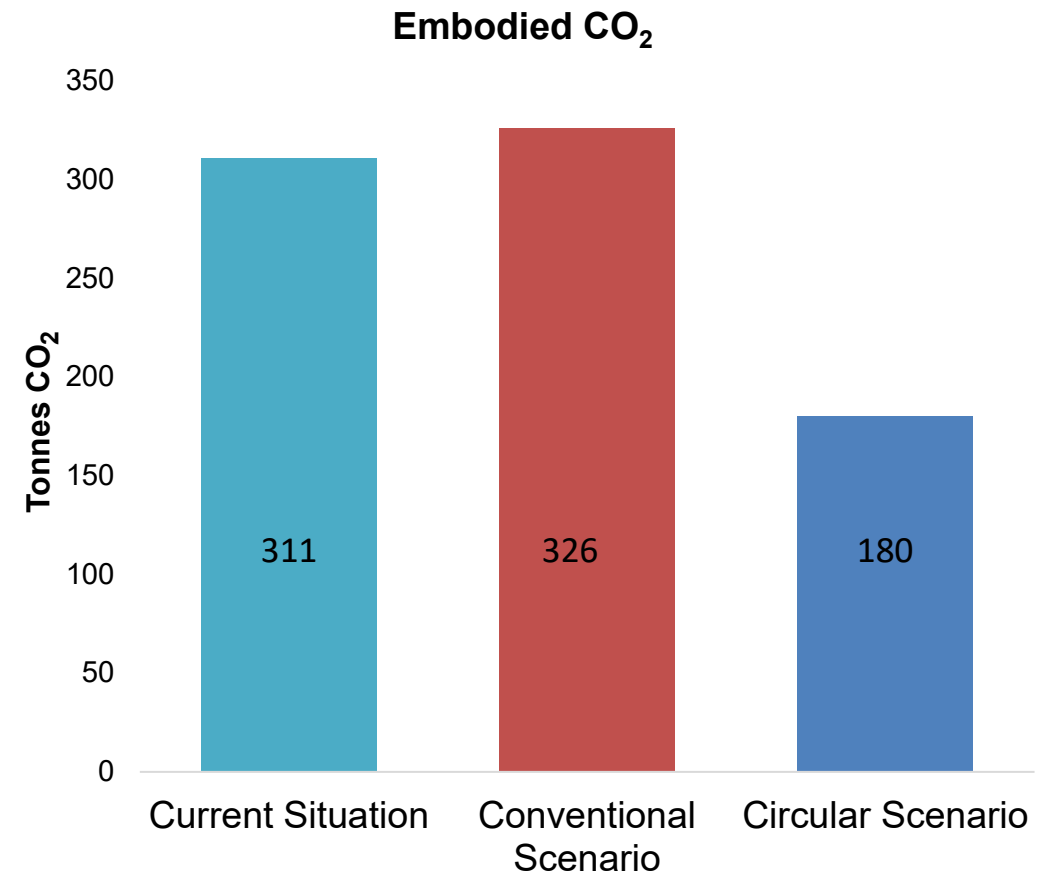

Renovatie Vlampijpateliers