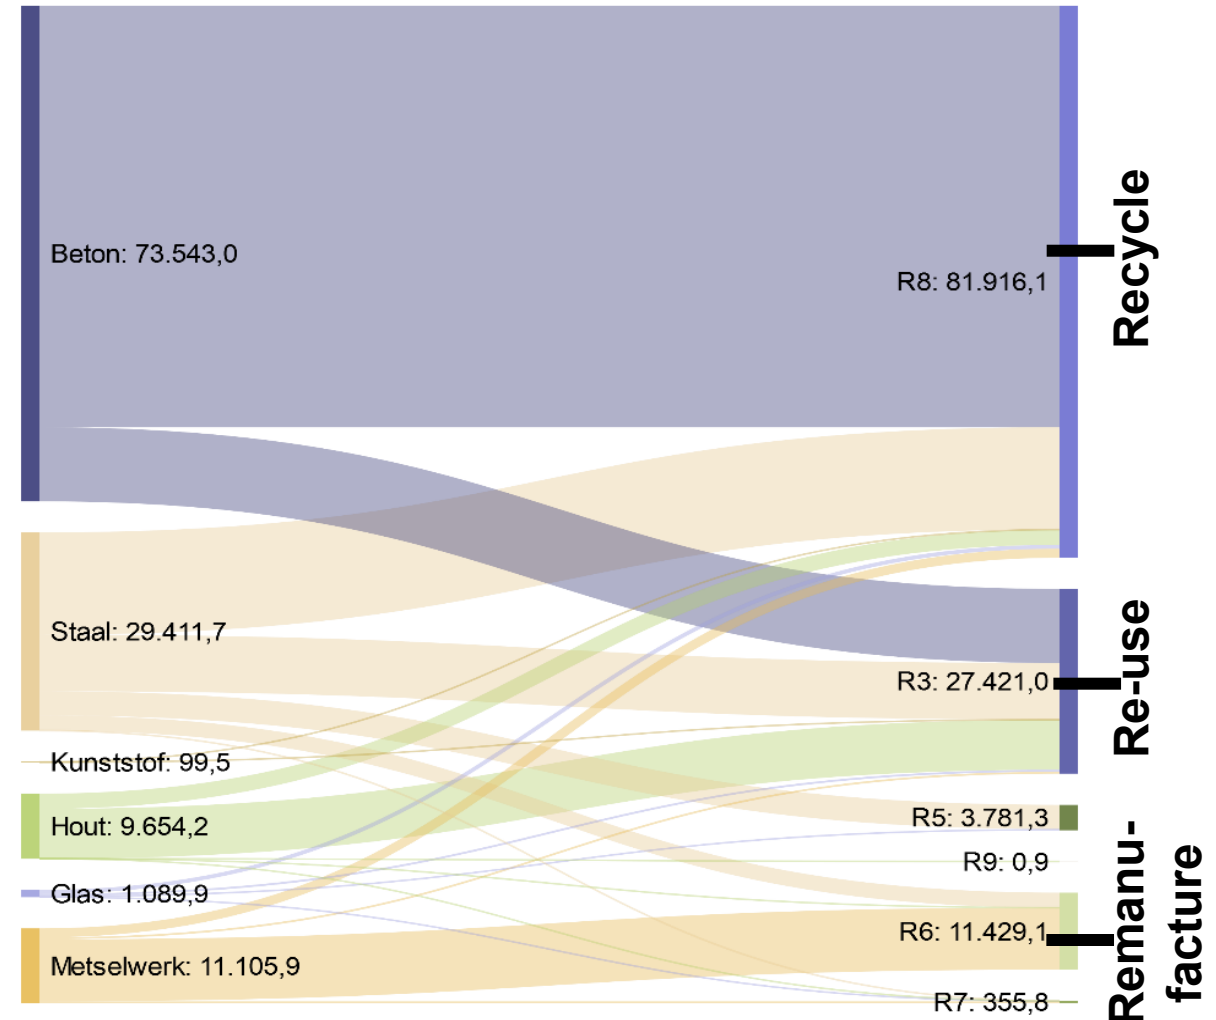

Bron: Velzing & Vreeswijk, 2019

Circulaire strategieën

Circulaire economie

Lineaire economie

Producten slimmer gebruiken en maken	Refuse / Rethink
	Reduce
Levensduur verlengen van producten en onderdelen	Re-use
	Repair & Remanufacture
Nuttig toepassen van materialen	Recycle
	Recover

R-strategieën in de bouw- en industrieketen

Onderzoek en Onderwijs

- Inventarisaties van gebouwen
- Modelleren van grondstof- en materiaalstromen
 - Circular Material Flow Analysis Model (CIMFA)
- Businesscases ontwikkelen
 - Financial Decision Support System (F-DSS)
- Lesmateriaal en voorbeelden

Inventarisatie van gebouwen

Hof van Cartesius

Bron: Bos et al, 2018

Werkspoorfabriek

Bron: Bos et al, 2018

Circulaire potentie van materiaal in Werkspoorkwartier

- Wat is er?
- Wat is de potentie?

www.VLAMPPIJPATELIERS.nl