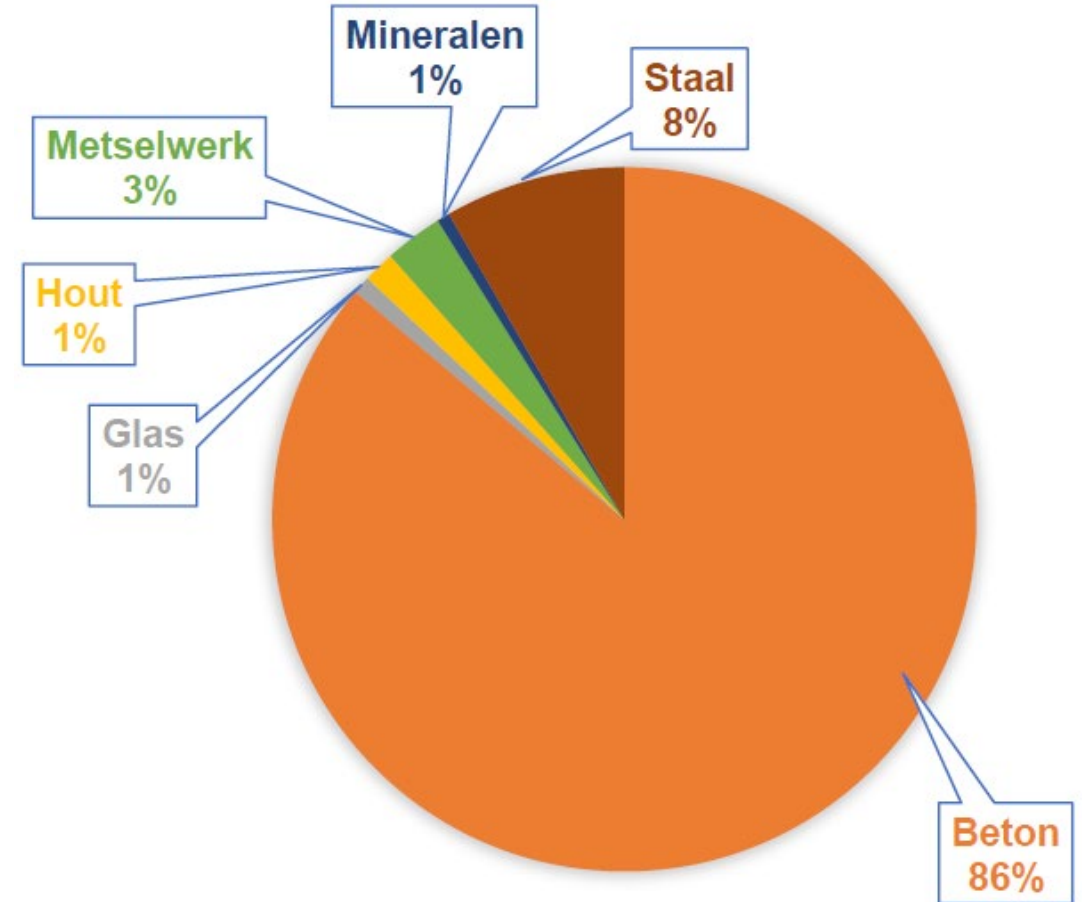

Werkspoorfabriek

Bron: Bos et al, 2018