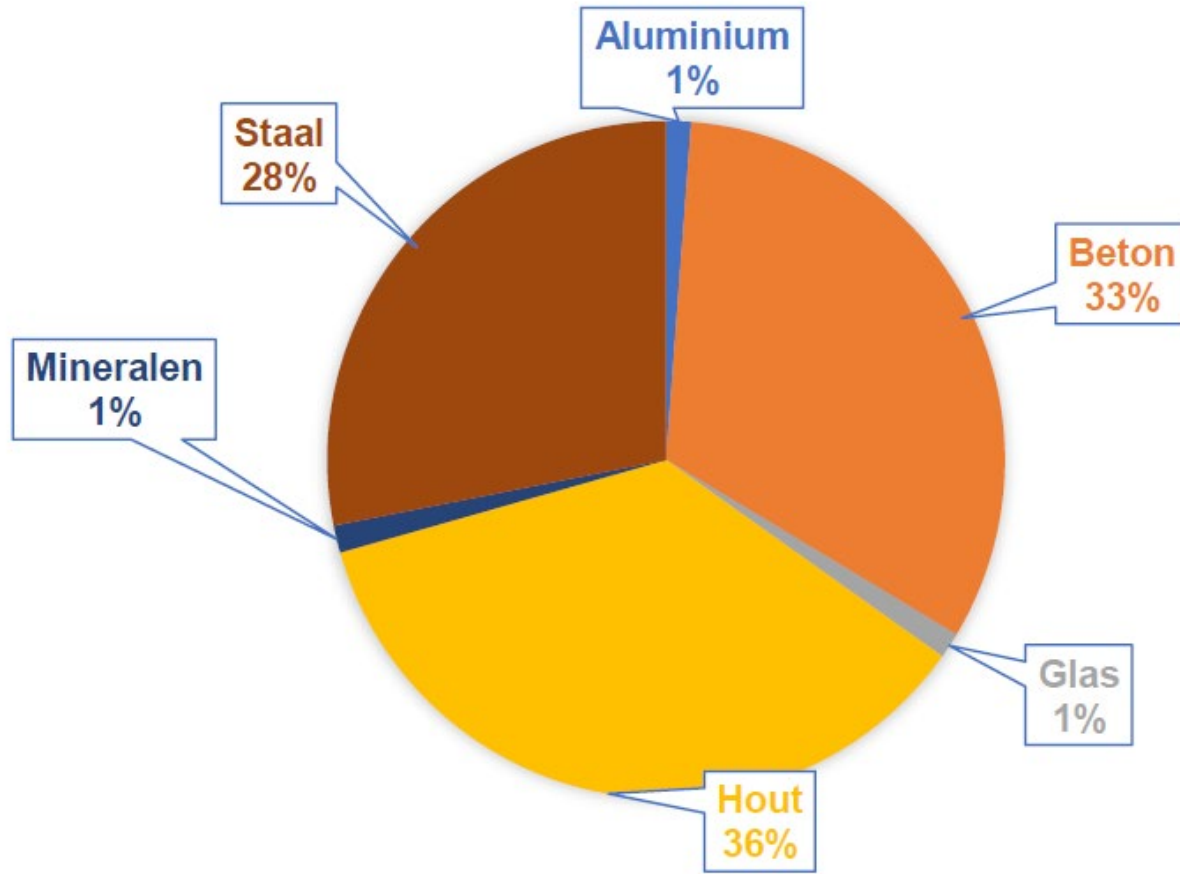

Inventarisatie van gebouwen

Hof van Cartesius

Bron: Bos et al, 2018